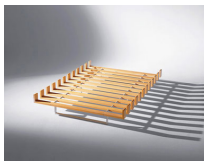

2400

2421	beech 72 x 72 x h74	731,00 €
2422	maple 72 x 72 x h74	831,00 €
2423	oak 72 x 72 x h74	930,00 €
2424	cherry 72 x 72 x h74	1004,00 €

2431	beech 180 x 72 x h74	1221,00 €
2432	maple 180 x 72 x h74	1366,00 €
2433	oak 180 x 72 x h74	1509,00 €
2434	cherry 180 x 72 x h74	1632,00 €

bed "the field of no-bodies"

2500

2510	beech 200 x 120 x h32	1052,00 €
2520	beech 200 x 140 x h32	1113,00 €
2530	beech 200 x 160 x h32	1276,00 €
2540	beech 200 x 180 x h32	1344,00 €